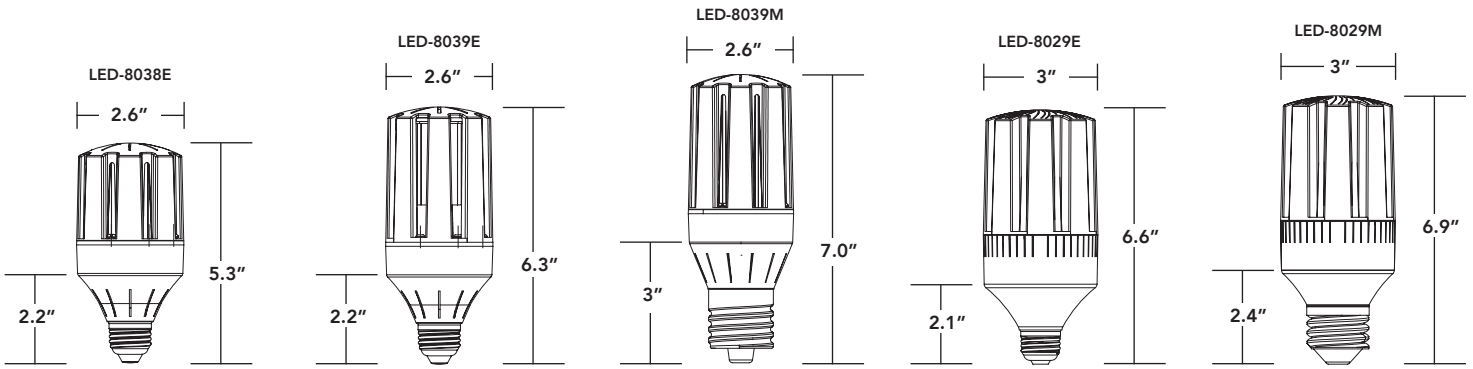

BOLLARD RETROFITS 360° OMNI DIRECTIONAL DESIGN

ORDERING GUIDE

PART #	UPC	REPLACES	WATTAGE	LUMENS	CCT (K)	BASE	DLC PRODUCT CODE
LED-8038E30-A	844006082956	70W HID	14W	1840	3000K	E26	N/A
LED-8038E40-A	844006082963	70W HID	14W	2065	4000K	E26	N/A
LED-8038E57-A	844006082970	70W HID	14W	2217	5700K	E26	N/A
LED-8039E30-A	844006080495	100W HID	18W	2758	3000K	E26	N/A
LED-8039E40-A	844006080648	100W HID	18W	2983	4000K	E26	N/A
LED-8039E57-A	844006080488	100W HID	18W	2465	5700K	E26	N/A
LED-8039M30-A	844006084356	100W HID	18W	2758	3000K	EX39	PN8CHYH1
LED-8039M40-A	844006084370	100W HID	18W	2983	4000K	EX39	PI9GGI2F
LED-8039M57-A	844006084394	100W HID	18W	2465	5700K	EX39	PVNFJNV1
LED-8029E30-A	844006080396	150W HID	24W	3024	3000K	E26	N/A
LED-8029E40-A	844006080631	150W HID	24W	3422	4000K	E26	N/A
LED-8029E57-A	844006080297	150W HID	24W	3425	5700K	E26	N/A
LED-8029M30-A	844006081546	150W HID	24W	3431	3000K	EX39	PAKDVMFU
LED-8029M40-A	844006081553	150W HID	24W	3374	4000K	EX39	PN6Y8ECX
LED-8029M57-A	844006081560	150W HID	24W	3374	5700K	EX39	P17Z7EQS

347 VOLT OPTIONS FOR CANADA

PART #	UPC	REPLACES	WATTAGE	LUMENS	CCT (K)	BASE	DLC PRODUCT CODE
LED-8038E30C-A	844006082987	70W HID	14W	1789	3000K	E26	N/A
LED-8038E40C-A	844006082994	70W HID	14W	2037	4000K	E26	N/A
LED-8038E57C-A	844006083007	70W HID	14W	2155	5700K	E26	N/A
LED-8039E30C-A	844006082550	100W HID	18W	2919	3000K	E26	N/A
LED-8039E40C-A	844006082567	100W HID	18W	3053	4000K	E26	N/A
LED-8039E57C-A	844006082574	100W HID	18W	2695	5700K	E26	N/A
LED-8039M30C-A	844006084363	100W HID	18W	2919	3000K	EX39	PDYQHD1W
LED-8039M40C-A	844006084387	100W HID	18W	3053	4000K	EX39	PVLHX50K
LED-8039M57C-A	844006084400	100W HID	18W	2695	5700K	EX39	P2NOX14J
LED-8029E30C-A	844006080952	150W HID	24W	3099	3000K	E26	N/A
LED-8029E40C-A	844006080969	150W HID	24W	3568	4000K	E26	N/A
LED-8029E57C-A	844006080976	150W HID	24W	3426	5700K	E26	N/A
LED-8029M30C-A	844006081721	150W HID	24W	3129	3000K	EX39	P76RARZA
LED-8029M40C-A	844006081714	150W HID	24W	3405	4000K	EX39	PN4K3SC8
LED-8029M57C-A	844006081707	150W HID	24W	3165	5700K	EX39	PA216JKT