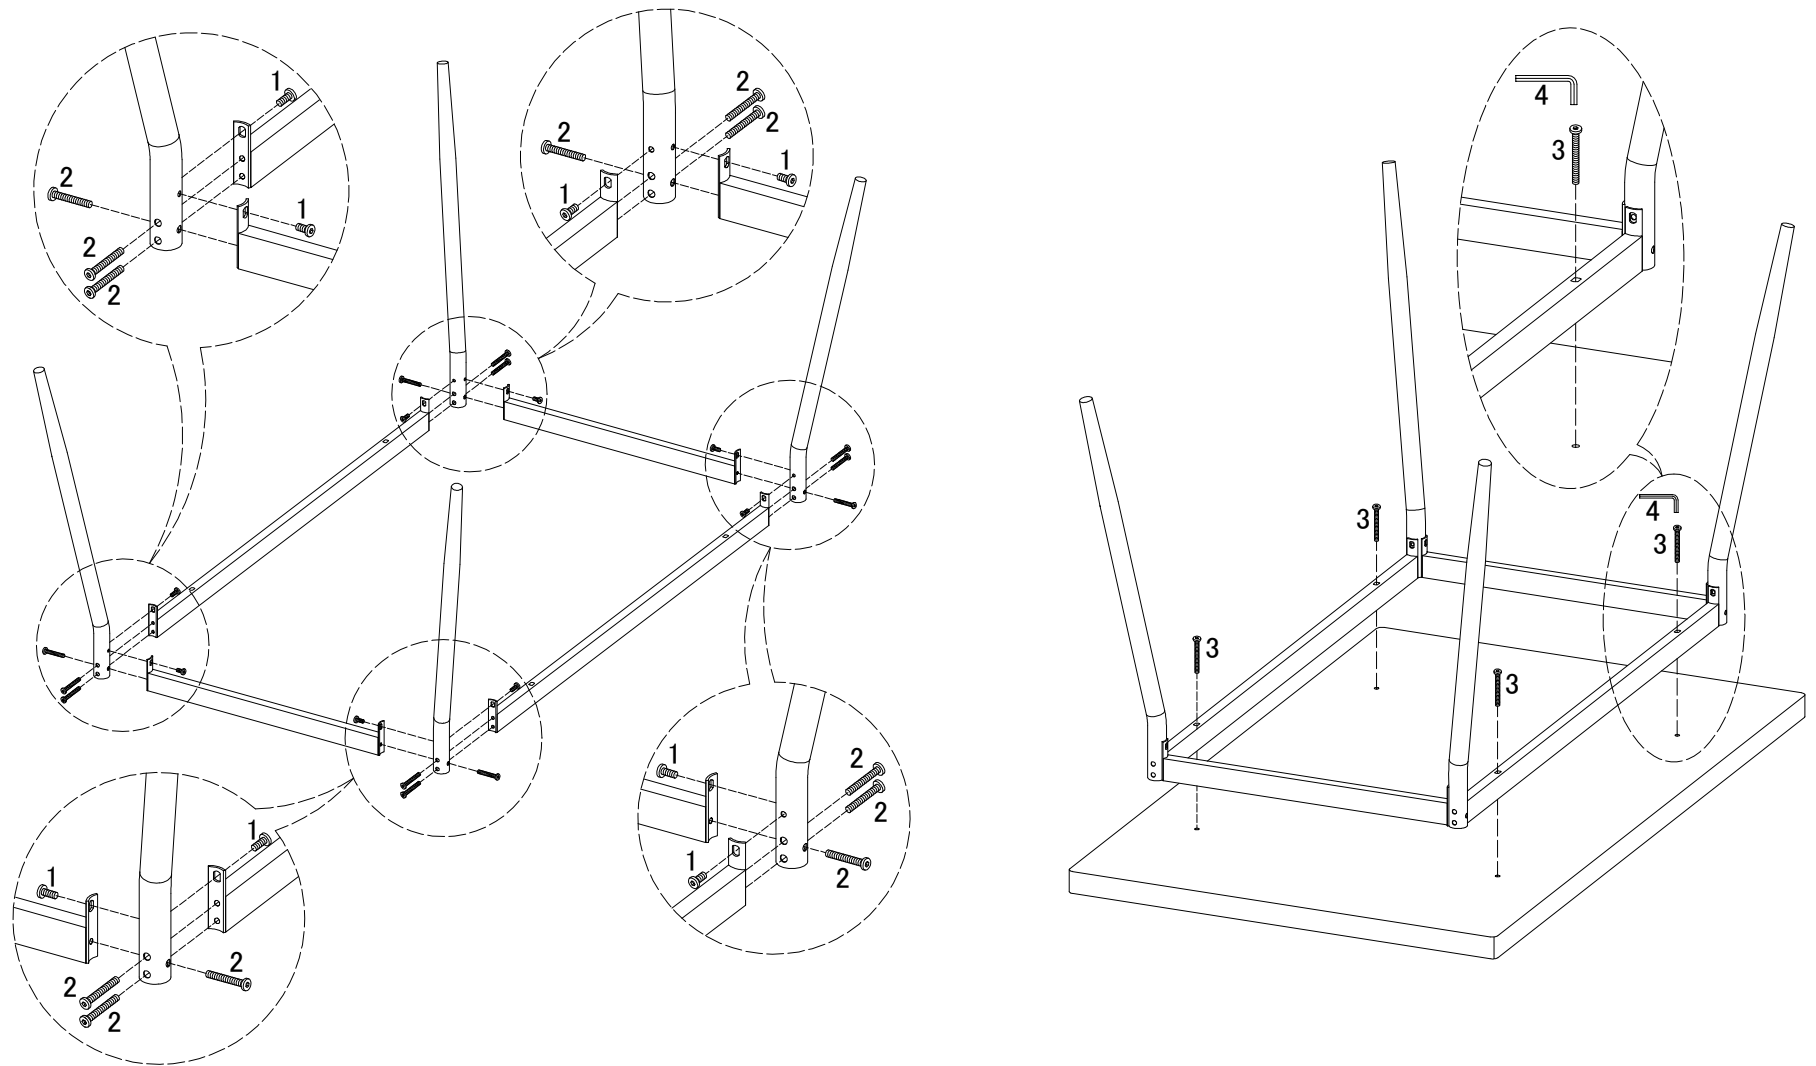

P2451-56 METEOR-32X51 RECT.TABLE

1	X8		M6*12mm	2	X12		M6*40mm
3	X4		M6*50mm	4	X1		

P2451-56 METEOR-32X51 RECT.TABLE

A	X1	
B	X2	
C	X2	
D	X2	
E	X2	

Attention

- For easier assembly do not fully tighten the bolts until the product is fully assembled
- Work on a protected surface
- Periodically check and re-tighten all bolts
- This product is not suitable for standing on
- Never lean back on chairs
- Not for commercial usage
- When ordering parts please refer to and order by the parts list of the assembly instruction

Attention

- Pour un assemblage plus facile ne serrez pas complètement les vis jusqu'à ce que le produit est entièrement assemblé
- Travailler sur une surface protégée
- Vérifier périodiquement et re-serrer tous les boulons
- Ce produit n'est pas adapté pour le permanent
- Ne jamais se pencher en arrière sur des chaises
- Pas d'utilisation commerciale
- En ordonnant des parties faites s'il vous plaît allusion à et l'ordre par la liste de parties de l'instruction d'assemblage