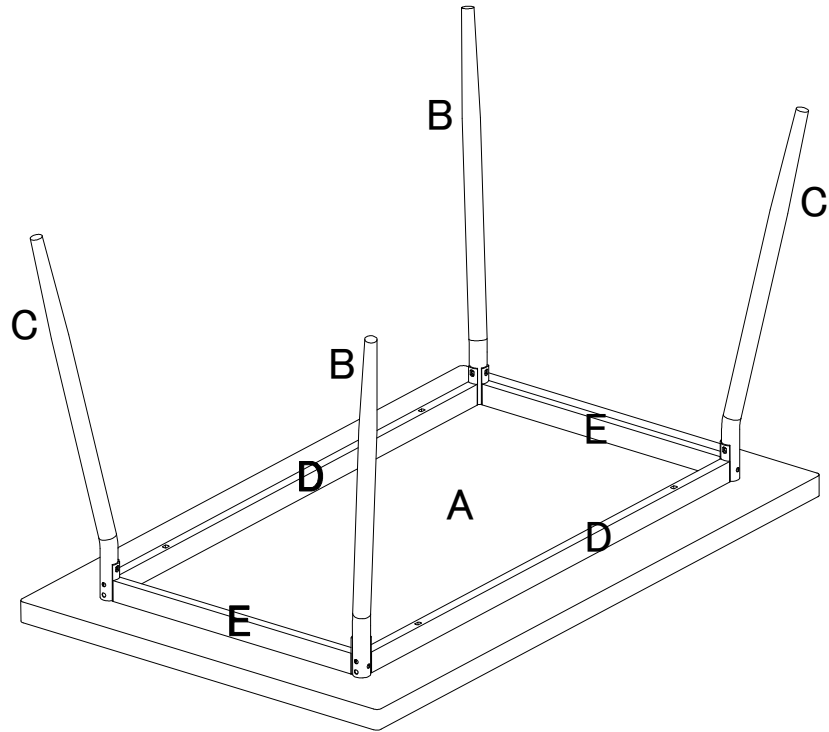

P2451-56 METEOR-32X51 RECT.TABLE

1	X8		M6*12mm	2	X12		M6*40mm
3	X4		M6*50mm	4	X1		

P2451-56 METEOR-32X51 RECT.TABLE

A	X1	
B	X2	
C	X2	
D	X2	
E	X2	

Attention

- For easier assembly do not fully tighten the bolts until the product is fully assembled
- Work on a protected surface
- Periodically check and re-tighten all bolts
- This product is not suitable for standing on
- Never lean back on chairs
- Not for commercial usage
- When ordering parts please refer to and order by the parts list of the assembly instruction

Attention

- Pour un assemblage plus facile ne serrez pas complètement les vis jusqu'à ce que le produit est entièrement assemblé
- Travailler sur une surface protégée
- Vérifier périodiquement et re-serrer tous les boulons
- Ce produit n'est pas adapté pour le permanent
- Ne jamais se pencher en arrière sur des chaises
- Pas d'utilisation commerciale
- En ordonnant des parties faites s'il vous plaît allusion à et l'ordre par la liste de parties de l'instruction d'assemblage