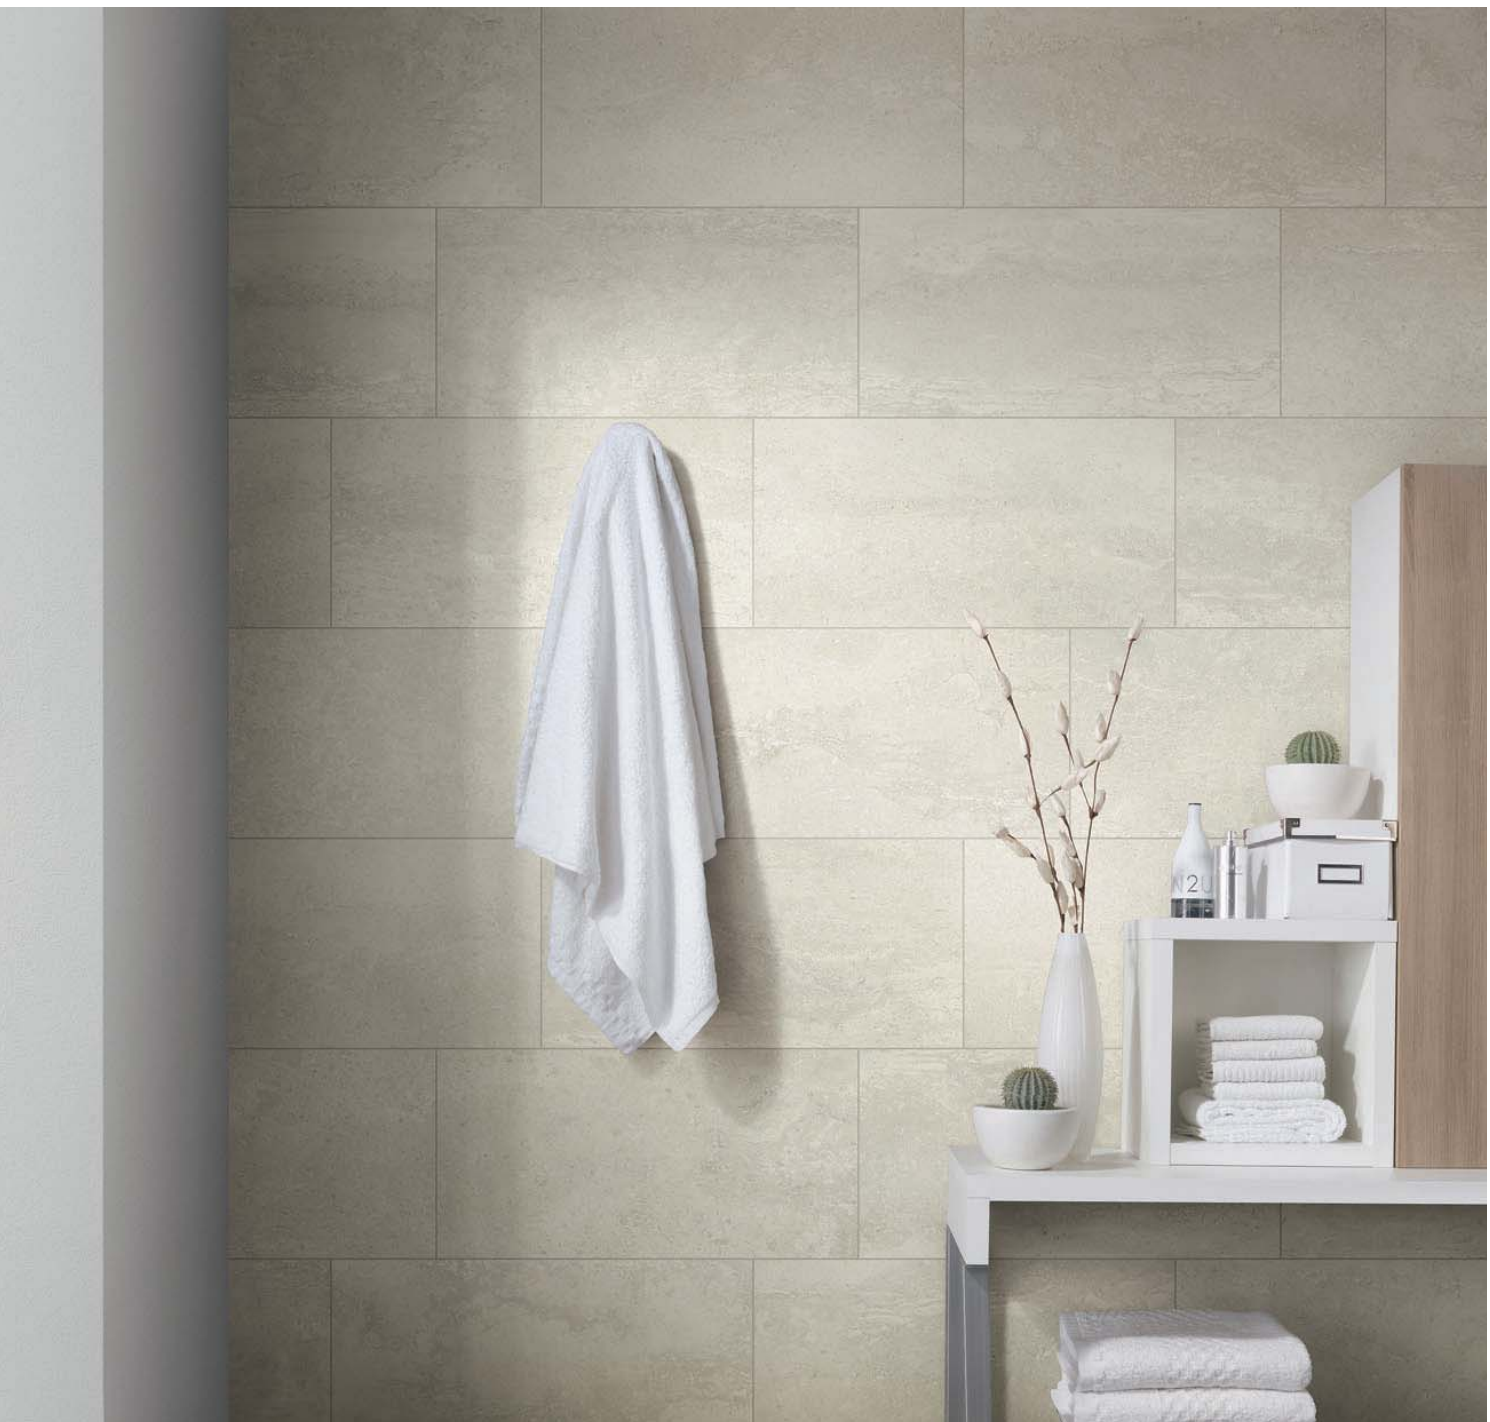

Civitas 30x60,4 White