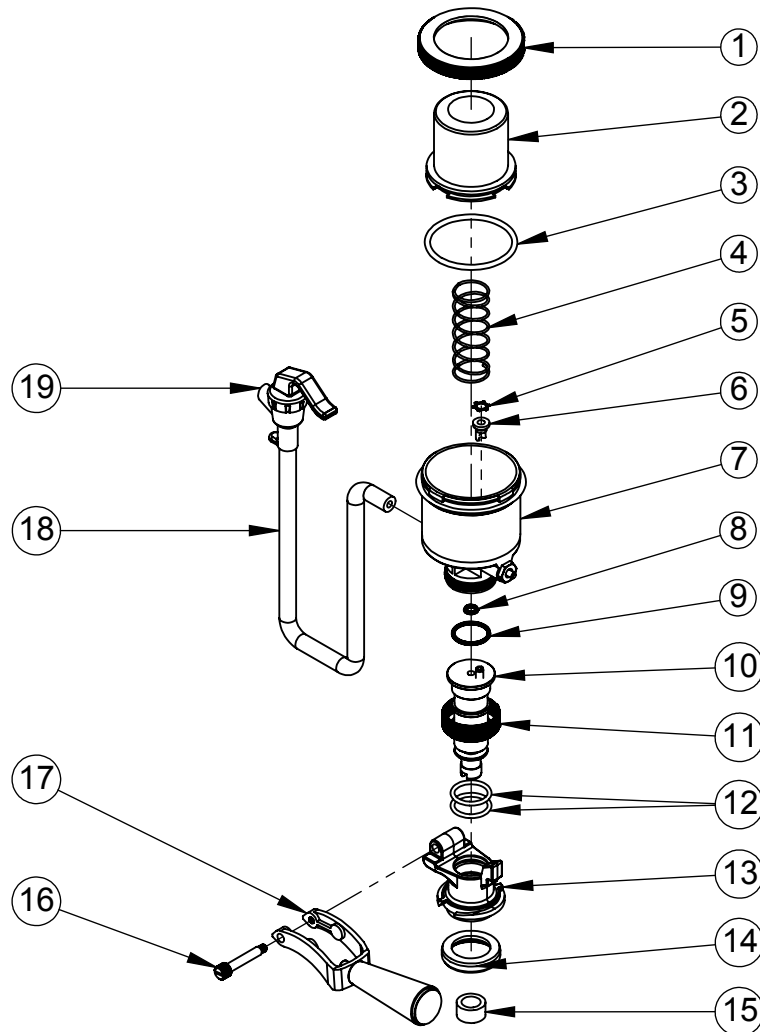

PP602 EURO BRONCO PUMP

PARTS BREAKDOWN

<u>ITEM</u>	<u>PART NO</u>	<u>DESCRIPTION</u>
1.	24222	-LOCKING RING
2.	70225	-PISTON ASSEMBLY
3.	70534	-PISTON O-RING
4.	70221	-PISTON SPRING
5.	70513	-RETAINING RING
6.	5436-100	-CHECK VALVE
7.	70222-01	-BRONCO BODY ASSEMBLY, INCLUDES RING AND CHECK VALVE (ITEMS 5 & 6)
8.	70510	-BEER SEAL
9.	70227	-AIR SEAL
10.	70231-02	-EURO PROBE ASSEMBLY
11.	70220	-COUPLER NUT
12.	70228	-COUPLER BODY O-RINGS
13.	24253	-COUPLER BODY
14.	70216	-BOTTOM SEAL
15.	70532	-EURO PROBE SEAL
16.	70219	-HANDLE HINGE PIN
17.	70218-02	-HANDLE ASSEMBLY
18.	70503	-HOSE AND FAUCET ASSEMBLY
19.	70502	-FAUCET ONLY