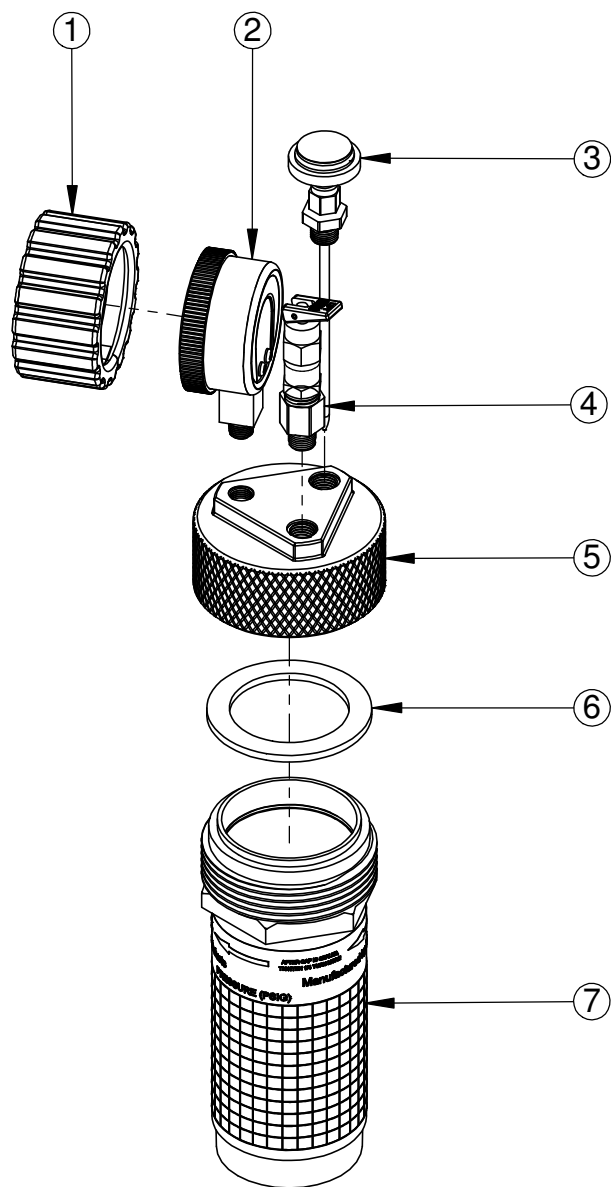

2701 CARBONATION TESTER ASSY

PARTS BREAKDOWN

<u>ITEM</u>	<u>PART NO</u>	<u>DESCRIPTION</u>
1.	600GP	-GAUGE PROTECTOR BOOT
2.	2701-12	-GAUGE, 0-30 psi
3.	2701-10A	-THERMOMETER ASSEMBLY
4.	2701-3A	-PRESSURE RELIEF VALVE ASSEMBLY
5.	2701A-10	-CAP AND GASKET ASSEMBLY
6.	45-0011-01	-GASKET WITH ADHESIVE
7.	2701-200A	-CARB TESTER CANISTER AND LABEL