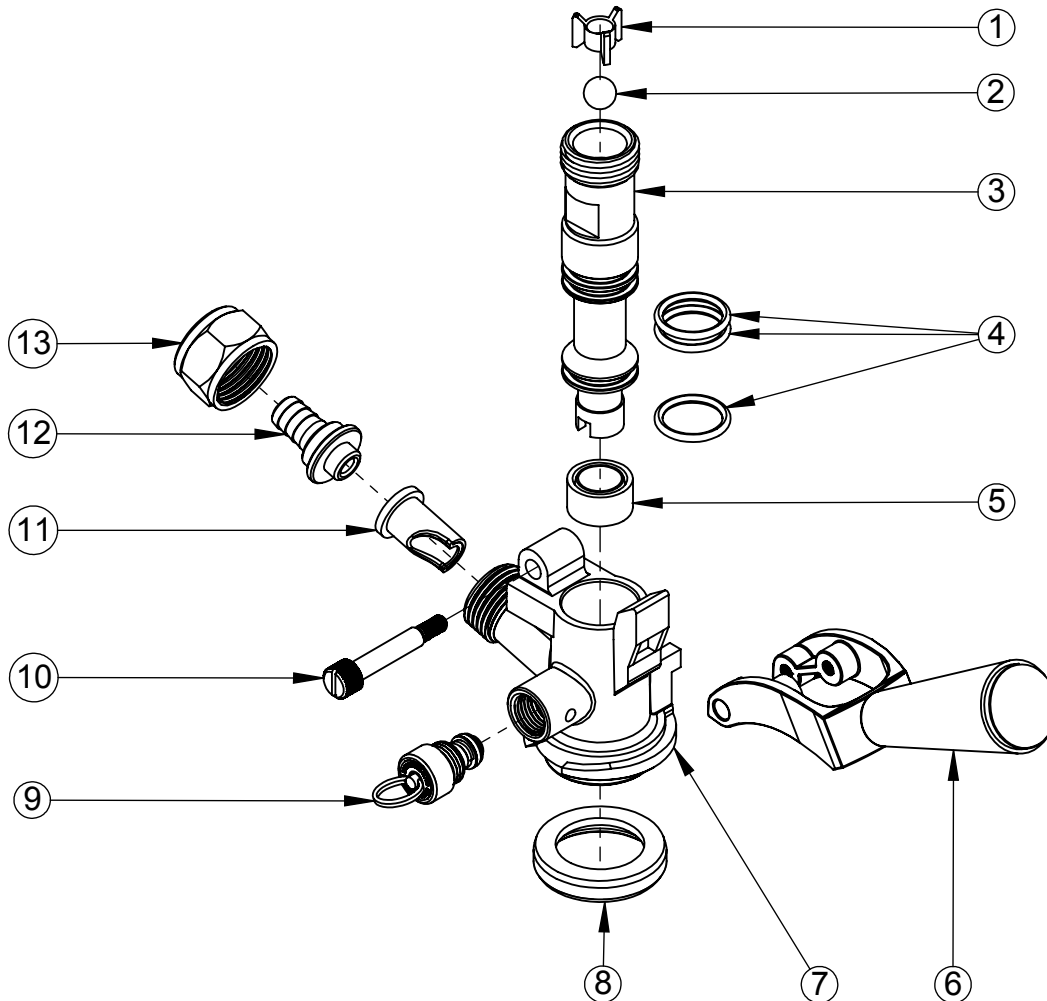

# CH5100 COUPLER, "S" TYPE, EURO PROBE, BLACK HANDLE

## PARTS BREAKDOWN

<u>ITEM</u>	<u>PART NO</u>	<u>DESCRIPTION</u>
1.	80219	-BALL RETAINER
2.	80220	-COUPLER BALL, NYLON
3.	80223-01	-PROBE, S STYLE, NICKEL PLATED
4.	80231	-O-RINGS
5.	70532	-PROBE SEAL, S STYLE
6.	80218-02	-HANDLE ASSEMBLY, BLACK
7.	80217	-COUPLER BODY
8.	24253	-COUPLER SEAL
9.	80233	-PRESSURE RELIEF ASSEMBLY
10.	80225	-HANDLE HINGE PIN
11.	80221	-CHECK VALVE
12.	80227	-TAILPIECE, 3/8" BARB
13.	80228	-HEX NUT