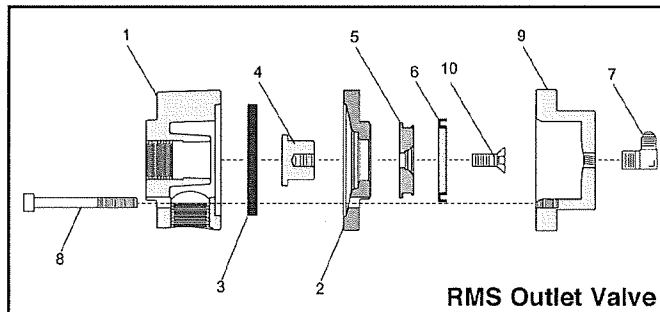

## TLR 1" REMOTE CONTROL OUTLET VALVES

**Description                      Stock No.    Price    Disc.    Wt.**

<b>(-) 1" Diaphragm outlet valve, complete</b> .....	03371			7
1. Nipple, 1" x close .....	01701			<.5
2. Diaphragm .....	06149			<.5
3. Lockwasher, 1/4" .....	03117			<.5
4. Cap screw, 1/4-NC x 1" hex head .....	03053			<.5
5. Cap, diaphragm outlet valve .....	03393			2
6. Body, diaphragm outlet valve. ....	06135			5
7. Bushing, 1-1/4" x 1" ...	01804			<.5

**Description                      Stock No.    Price    Disc.    Wt.**

<b>(-) RMS Outlet valve, complete</b> .....	21764			
1. Upper body, outlet valve .....	100015			
2. Guide, diaphragm piston.....	100017			
3. Diaphragm.....	100016			
4. Piston, diaphragm .....	100014			
5. Piston, U-seal.....	100018			
6. U-seal.....	100020			
7. Adaptor, elbow, 1/4" NPT x 3/16" hose .....	02513			<.5
8. Screw, 8mm x 80 socket head.....	100013			
9. Lower body, outlet valve .....	100032			
10. Screw, 10mm countersunk socket.....	100019			

**Description                      Stock No.    Price    Disc.    Wt.**

<b>(-) 1" Piston outlet valve, complete</b> .....	01967			4
1. Elbow 1/4" NPT adaptor ..	02513			<.5
2. Plug, 1/4" pipe .....	01950			<.5
3. Bonnet .....	01970			1.5
4. Piston & rod assembly .....	01976			<.5
5. Plug & spindle guide .....	01971			<.5
6. Valve plug .....	01972			<.5
7. Washer, valve plug .....	01969			<.5
8. Retainer, valve plug washer .....	01986			<.5
9. Valve body .....	01968			2
10. Spring, 7/16" x 1-5/8" .....	01974			<.5
11. Nylon washer .....	01979			<.5
12. Cap screw 3/8-NC x 3/4" .....	03251			<.5
<b>(-) Service kit, includes</b>				
01972, 01986, 01974,				
01979, 03251, and				
2 ea 01969 .....	01928			<.5