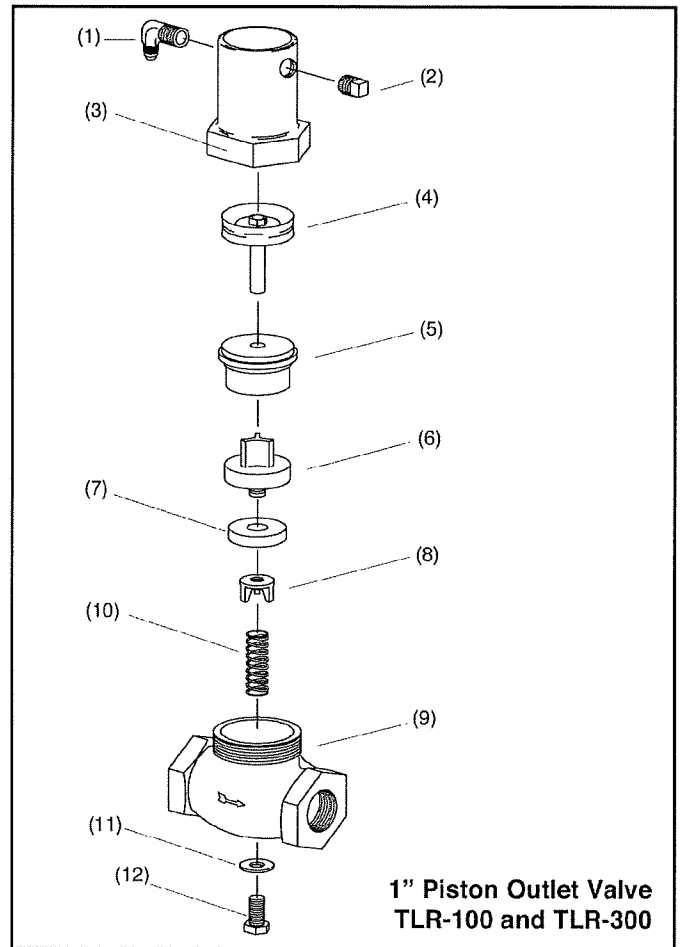

## TLR 1" REMOTE CONTROL OUTLET VALVES

**Description                      Stock No.    Price    Disc.    Wt.**

<b>(-) 1" Diaphragm outlet valve, complete</b> .....	03371			7
1. Nipple, 1" x close .....	01701			<.5
2. Diaphragm .....	06149			<.5
3. Lockwasher, 1/4" .....	03117			<.5
4. Cap screw, 1/4-NC x 1" hex head .....	03053			<.5
5. Cap, diaphragm outlet valve .....	03393			2
6. Body, diaphragm outlet valve. ....	06135			5
7. Bushing, 1-1/4" x 1" ...	01804			<.5

**Description                      Stock No.    Price    Disc.    Wt.**

<b>(-) RMS Outlet valve, complete</b> .....	21764			
1. Upper body, outlet valve .....	100015			
2. Guide, diaphragm piston.....	100017			
3. Diaphragm.....	100016			
4. Piston, diaphragm .....	100014			
5. Piston, U-seal.....	100018			
6. U-seal.....	100020			
7. Adaptor, elbow, 1/4" NPT x 3/16" hose .....	02513			<.5
8. Screw, 8mm x 80 socket head.....	100013			
9. Lower body, outlet valve .....	100032			
10. Screw, 10mm countersunk socket.....	100019			

**Description                      Stock No.    Price    Disc.    Wt.**

<b>(-) 1" Piston outlet valve, complete</b> .....	01967			4
1. Elbow 1/4" NPT adaptor ..	02513			<.5
2. Plug, 1/4" pipe .....	01950			<.5
3. Bonnet .....	01970			1.5
4. Piston & rod assembly .....	01976			<.5
5. Plug & spindle guide .....	01971			<.5
6. Valve plug .....	01972			<.5
7. Washer, valve plug .....	01969			<.5
8. Retainer, valve plug washer .....	01986			<.5
9. Valve body .....	01968			2
10. Spring, 7/16" x 1-5/8" .....	01974			<.5
11. Nylon washer .....	01979			<.5
12. Cap screw 3/8-NC x 3/4" .....	03251			<.5
<b>(-) Service kit, includes</b>				
01972, 01986, 01974,				
01979, 03251, and				
2 ea 01969 .....	01928			<.5