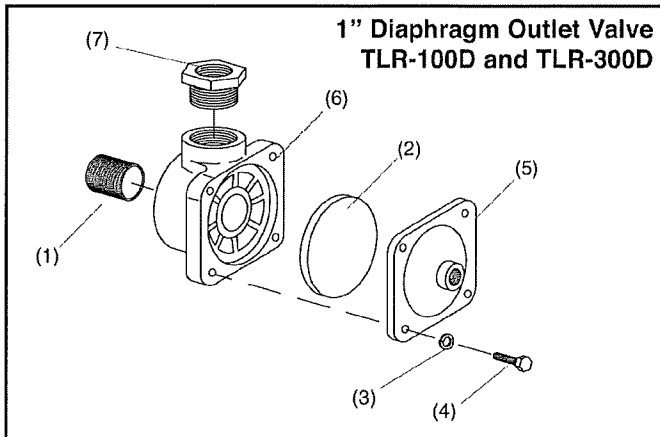

## TLR 1" REMOTE CONTROL OUTLET VALVES

**Description                      Stock No.    Price    Disc.    Wt.**

<b>(-) 1" Diaphragm outlet valve, complete</b> .....	03371			7
1. Nipple, 1" x close .....	01701			<.5
2. Diaphragm .....	06149			<.5
3. Lockwasher, 1/4" .....	03117			<.5
4. Cap screw, 1/4-NC x 1" hex head .....	03053			<.5
5. Cap, diaphragm outlet valve .....	03393			2
6. Body, diaphragm outlet valve. ....	06135			5
7. Bushing, 1-1/4" x 1" ...	01804			<.5

**Description                      Stock No.    Price    Disc.    Wt.**

<b>(-) RMS Outlet valve, complete</b> .....	21764			
1. Upper body, outlet valve .....	100015			
2. Guide, diaphragm piston.....	100017			
3. Diaphragm.....	100016			
4. Piston, diaphragm .....	100014			
5. Piston, U-seal.....	100018			
6. U-seal.....	100020			
7. Adaptor, elbow, 1/4" NPT x 3/16" hose .....	02513			<.5
8. Screw, 8mm x 80 socket head.....	100013			
9. Lower body, outlet valve .....	100032			
10. Screw, 10mm countersunk socket.....	100019			

**Description                      Stock No.    Price    Disc.    Wt.**

<b>(-) 1" Piston outlet valve, complete</b> .....	01967			4
1. Elbow 1/4" NPT adaptor ..	02513			<.5
2. Plug, 1/4" pipe .....	01950			<.5
3. Bonnet .....	01970			1.5
4. Piston & rod assembly .....	01976			<.5
5. Plug & spindle guide .....	01971			<.5
6. Valve plug .....	01972			<.5
7. Washer, valve plug .....	01969			<.5
8. Retainer, valve plug washer .....	01986			<.5
9. Valve body .....	01968			2
10. Spring, 7/16" x 1-5/8" .....	01974			<.5
11. Nylon washer .....	01979			<.5
12. Cap screw 3/8-NC x 3/4" .....	03251			<.5
<b>(-) Service kit, includes</b>				
01972, 01986, 01974,				
01979, 03251, and				
2 ea 01969 .....	01928			<.5