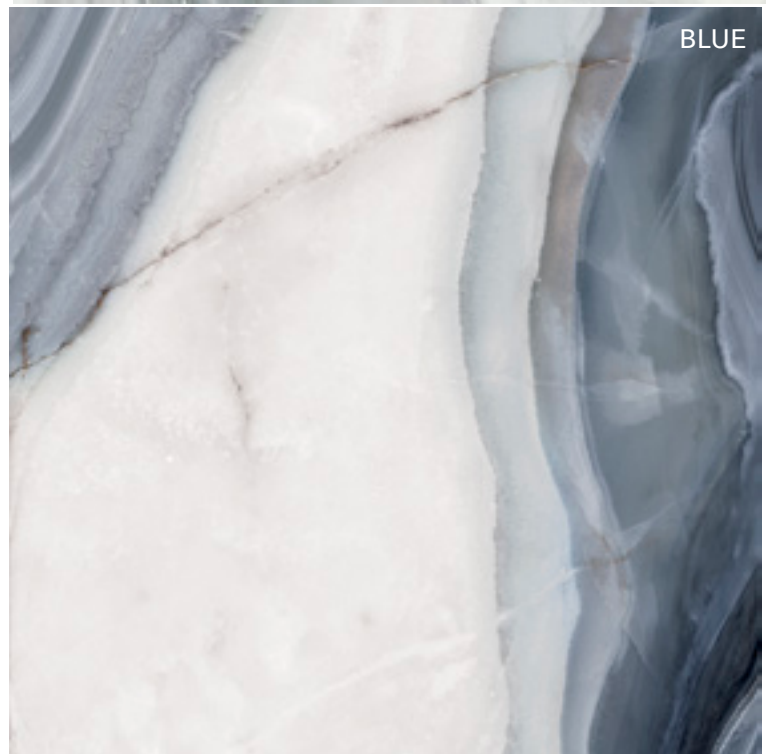

**120x270 . 48"x106" Book-Match**

OYSTER

BLUE

PAVIMENTO . FLOOR:  
Agata Blue 60x120 . 24"x48" - LCP