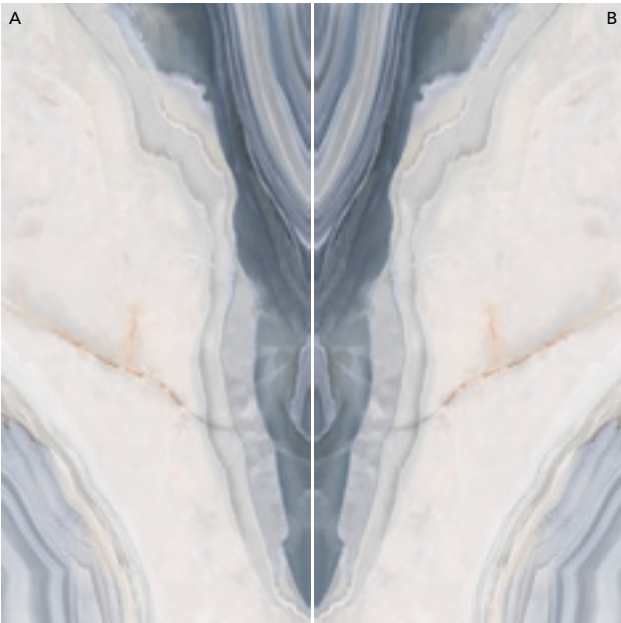

**120x270**  
48"x106"

6 mm  
LAPPATO CAMPO PIENO  
SEMI-POLISHED  
SEMI-POLI BRILLANT  
GELÄPPT

OYSTER  
BLUE  
98,77

BOOK-MATCH  
**120x270**  
48"x106"

6 mm  
LAPPATO CAMPO PIENO  
SEMI-POLISHED  
SEMI-POLI BRILLANT  
GELÄPPT

OYSTER  
BLUE  
114,20

**60x120**  
24"x48"

9 mm  
LAPPATO CAMPO PIENO  
SEMI-POLISHED  
SEMI-POLI BRILLANT  
GELÄPPT

OYSTER  
BLUE  
58,64

BOOK-MATCH  
**60x120**  
24"x48"

9 mm  
LAPPATO CAMPO PIENO  
SEMI-POLISHED  
SEMI-POLI BRILLANT  
GELÄPPT

OYSTER  
BLUE  
74,07

BOOK-MATCH 160x320

BOOK-MATCH 120x270

BOOK-MATCH 60x120