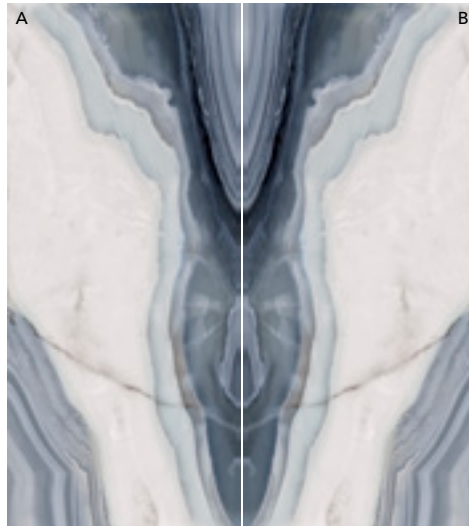

**120x270**  
48"x106"

6 mm  
LAPPATO CAMPO PIENO  
SEMI-POLISHED  
SEMI-POLI BRILLANT  
GELÄPPT

OYSTER  
BLUE  
98,77

BOOK-MATCH  
**120x270**  
48"x106"

6 mm  
LAPPATO CAMPO PIENO  
SEMI-POLISHED  
SEMI-POLI BRILLANT  
GELÄPPT

OYSTER  
BLUE  
114,20

**60x120**  
24"x48"

9 mm  
LAPPATO CAMPO PIENO  
SEMI-POLISHED  
SEMI-POLI BRILLANT  
GELÄPPT

OYSTER  
BLUE  
58,64

BOOK-MATCH  
**60x120**  
24"x48"

9 mm  
LAPPATO CAMPO PIENO  
SEMI-POLISHED  
SEMI-POLI BRILLANT  
GELÄPPT

OYSTER  
BLUE  
74,07

BOOK-MATCH 160x320

BOOK-MATCH 120x270

BOOK-MATCH 60x120