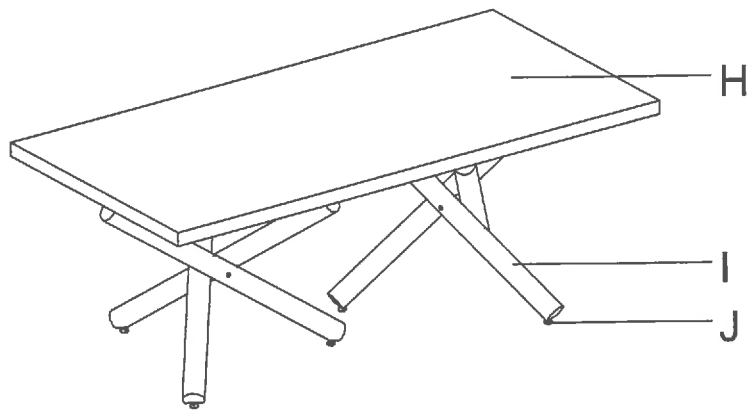

# ASSEMBLY INSTRUCTION

ITEM NAME: Empire

NUMBER: G5132-61/G5132-63 TABLE

G5132-61	H		1
G5132-63	I		6
	J	Leveler  M8*20-φ32*15mm	6
		HDWR	1