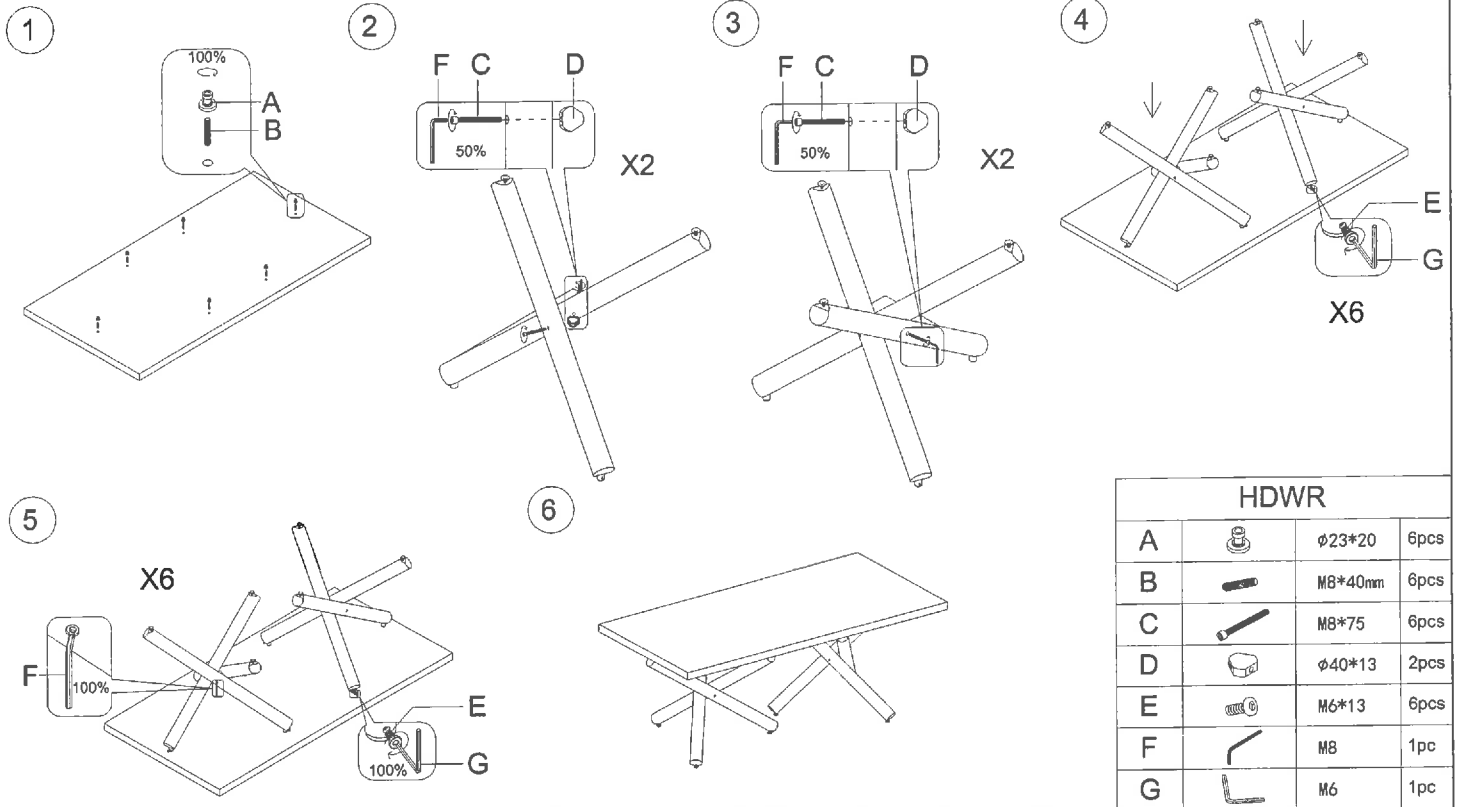

# ASSEMBLY INSTRUCTION

ITEM NAME: Empire

NUMBER: G5132-61/G5132-63 TABLE

G5132-61	H		1
G5132-63	I		6
	J	Leveler  M8*20-φ32*15mm	6
		HDWR	1