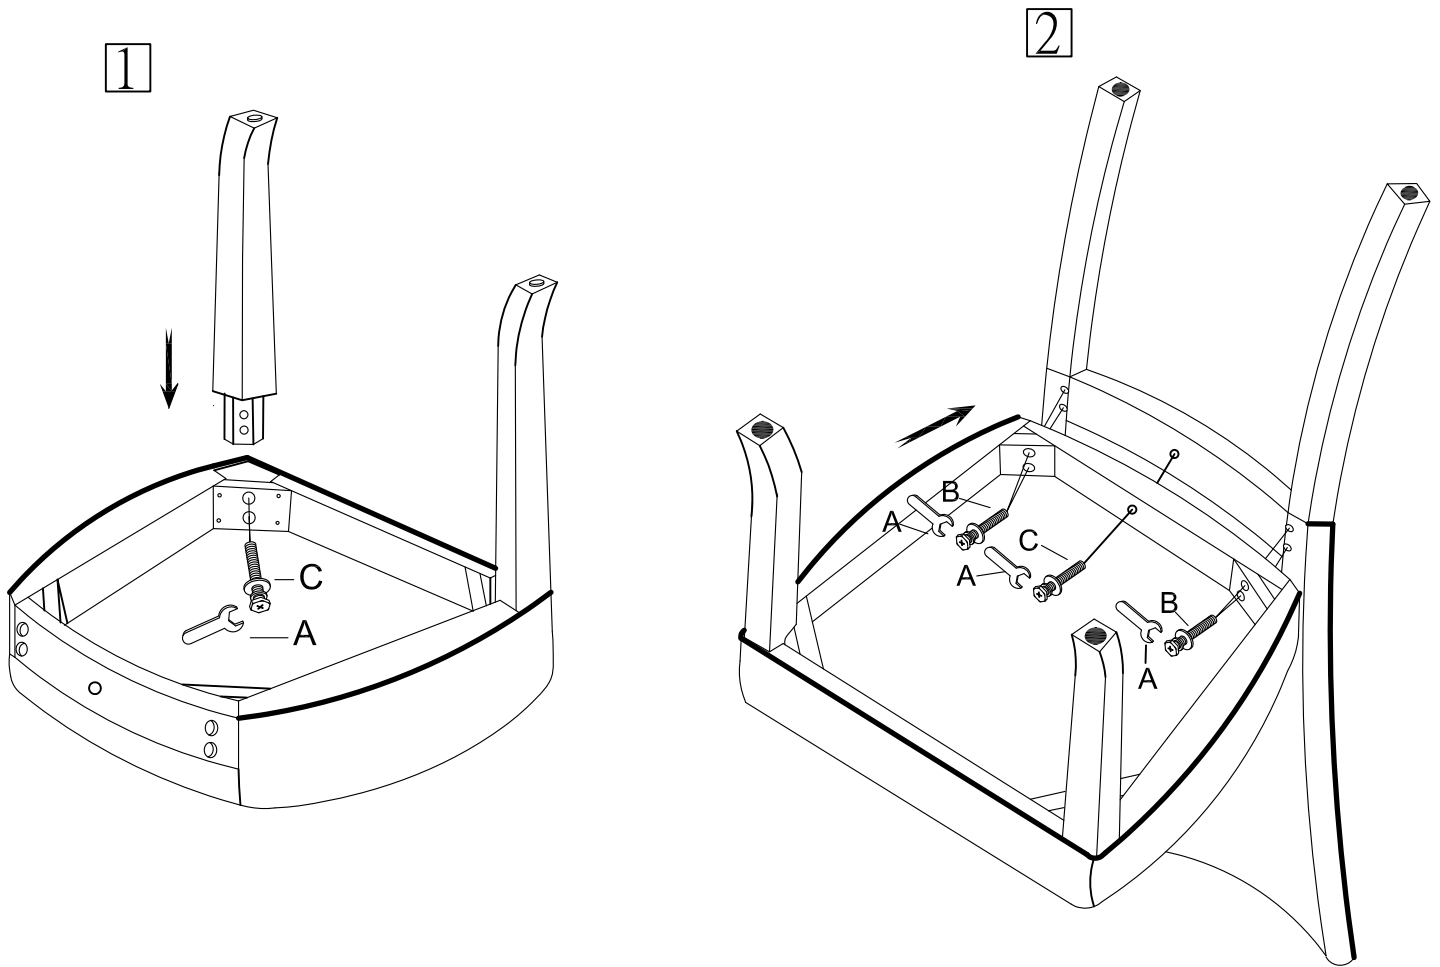

## **Attention**

- For easier assembly do not fully tighten the bolts until the product is fully assembled
- Work on a protected surface
- Periodically check and re-tighten all bolts
- This product is not suitable for standing on
- Never lean back on chairs
- Not for commercial usage
- When ordering parts please refer to and order by the parts list of the assembly instruction

## **Attention**

- Pour un assemblage plus facile ne serrez pas complètement les vis jusqu'à ce que le produit est entièrement assemblé
- Travailler sur une surface protégée
- Vérifier périodiquement et re-serrer tous les boulons
- Ce produit n'est pas adapté pour le permanent
- Ne jamais se pencher en arrière sur des chaises
- Pas d'utilisation commerciale
- En ordonnant des parties faites s'il vous plaît allusion à et l'ordre par la liste de parties de l'instruction d'assemblage

# 25699-11SUMNER-GRAY PARSONS CHR(2PK)

A	1 X		5/16"
B	4 X		Ø5/16" x 3-1/2"
C	5 X		Ø5/16" x 2"

A		1 X
B		1 X
C		2 X