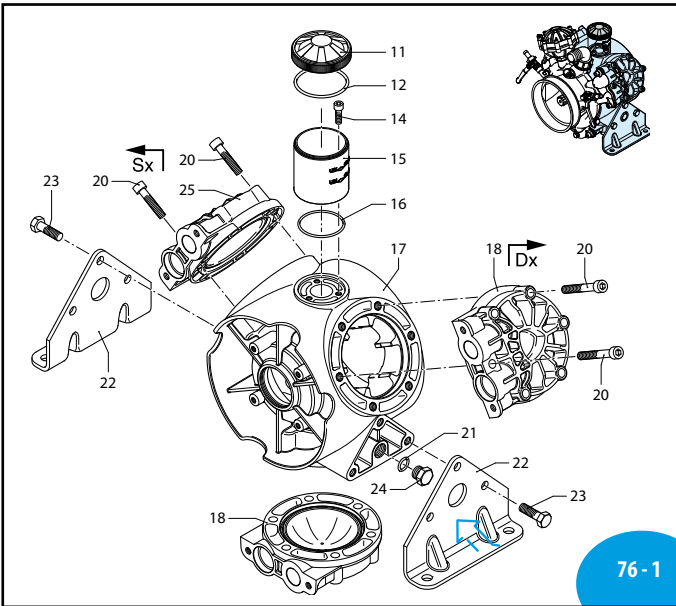

CM2248604

UN000683-DD