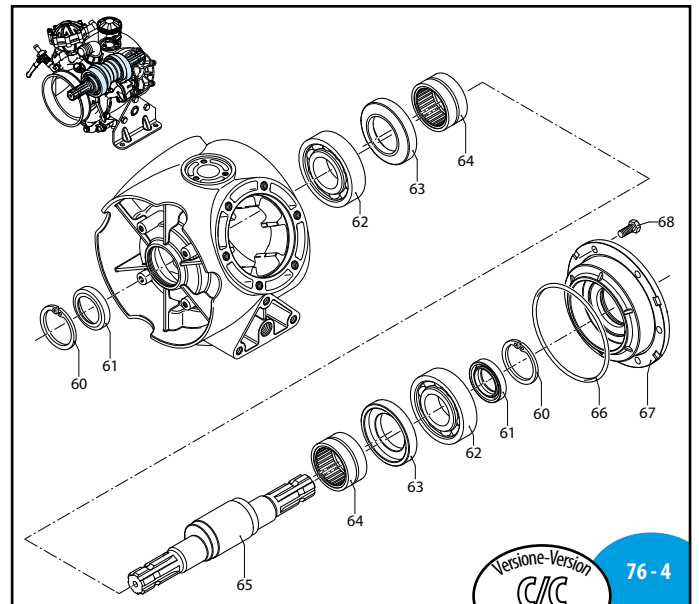

UN000686-DD