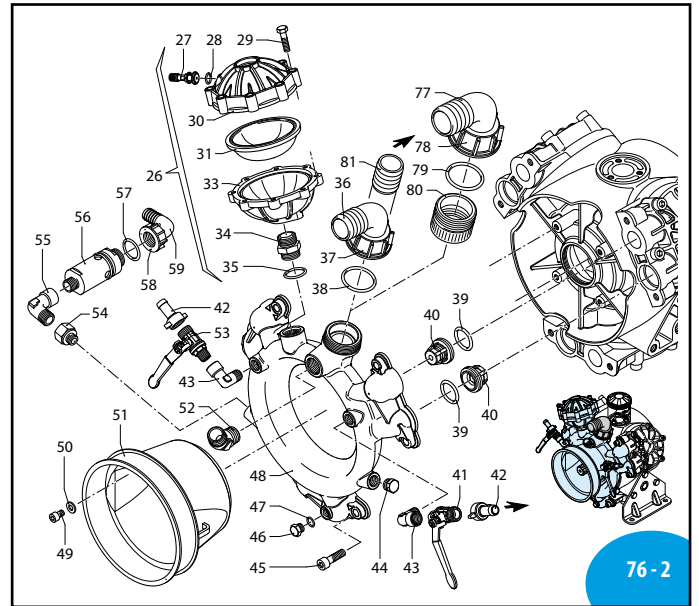

UN000684-LC