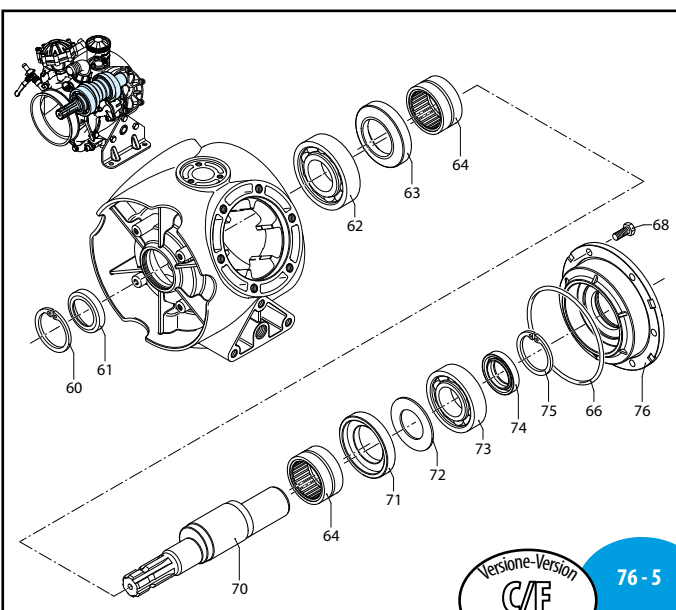

UN000687-DD

(Ø 1"3/8 / Ø 32)

MI 91914