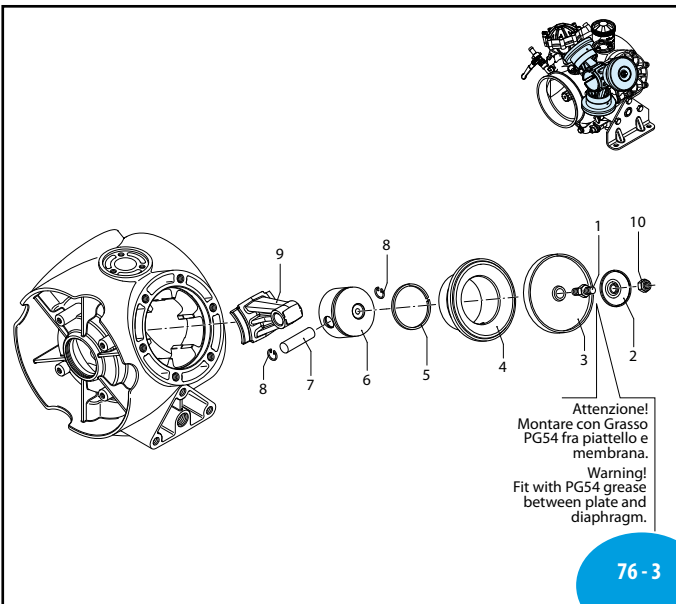

UN000685-DD