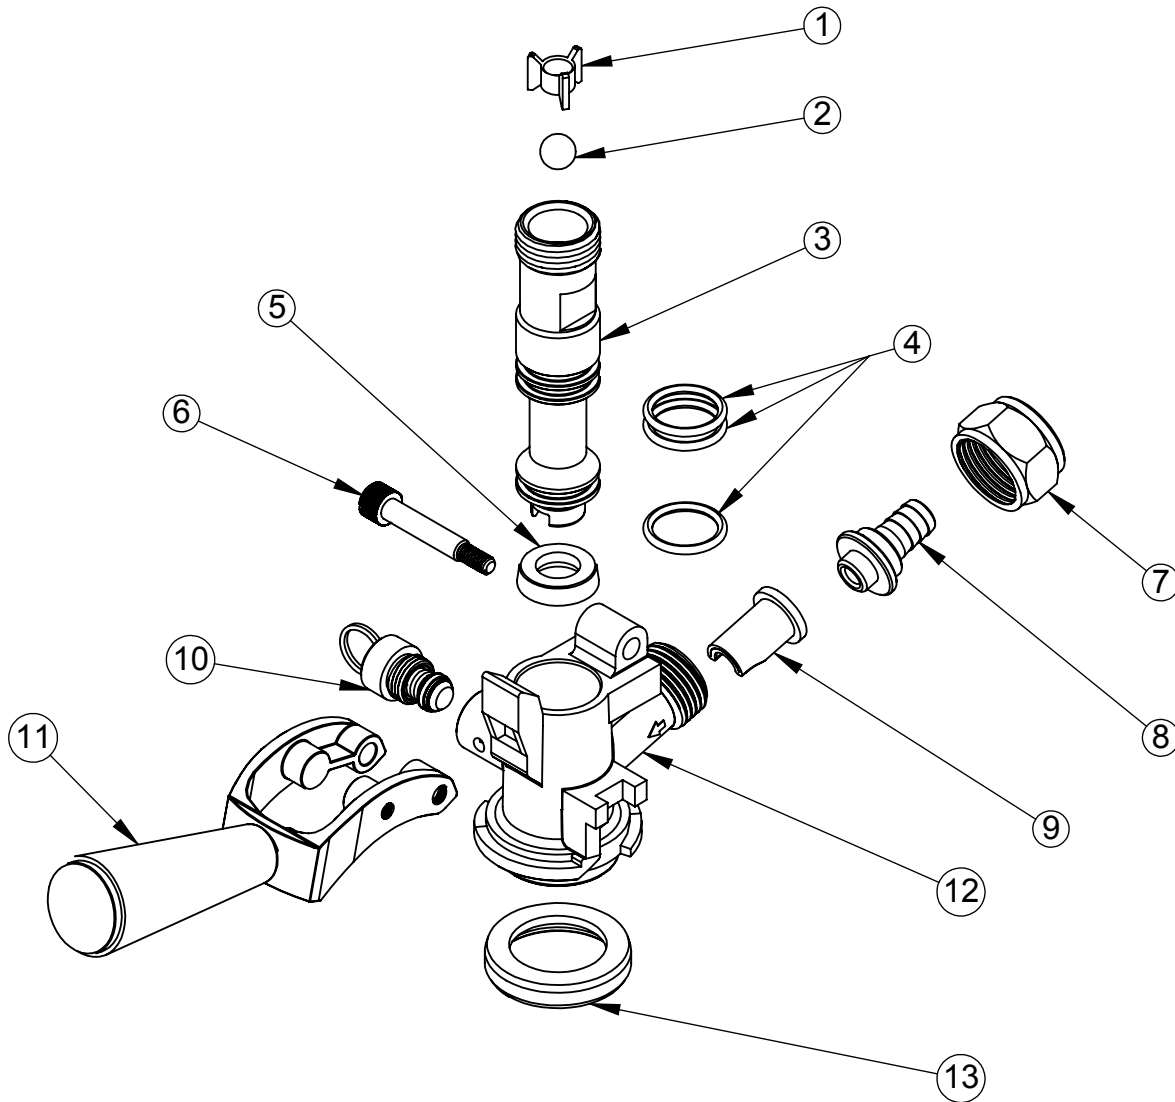

CH5001 COUPLER, SANKEY D, RED HANDLE

PARTS BREAKDOWN

<u>Index No.</u>	<u>Part No.</u>	<u>Description</u>
1.	80219	Retainer, Ball
2.	80220	Ball, Coupler
3.	80222-01	Probe, Coupler Nkl. Pltd.
4.	80231	O-Ring, Coupler Probe
5.	FT40-15	Washer, Probe
6.	80225	Coupler, Hinge
7.	80228	Nut, Coupler Hex
8.	80227	Nipple, Coupler Hose
9.	80221	Valve, Check-Coupler
10.	80233	Coupler, PRV Ass'y 60 PSIG
11.	80218-03	Handle, Ass'y Coupler, Red
12.	80217	Body, Coupler Nkl. Pltd.
13.	24253	Seal, Bottom