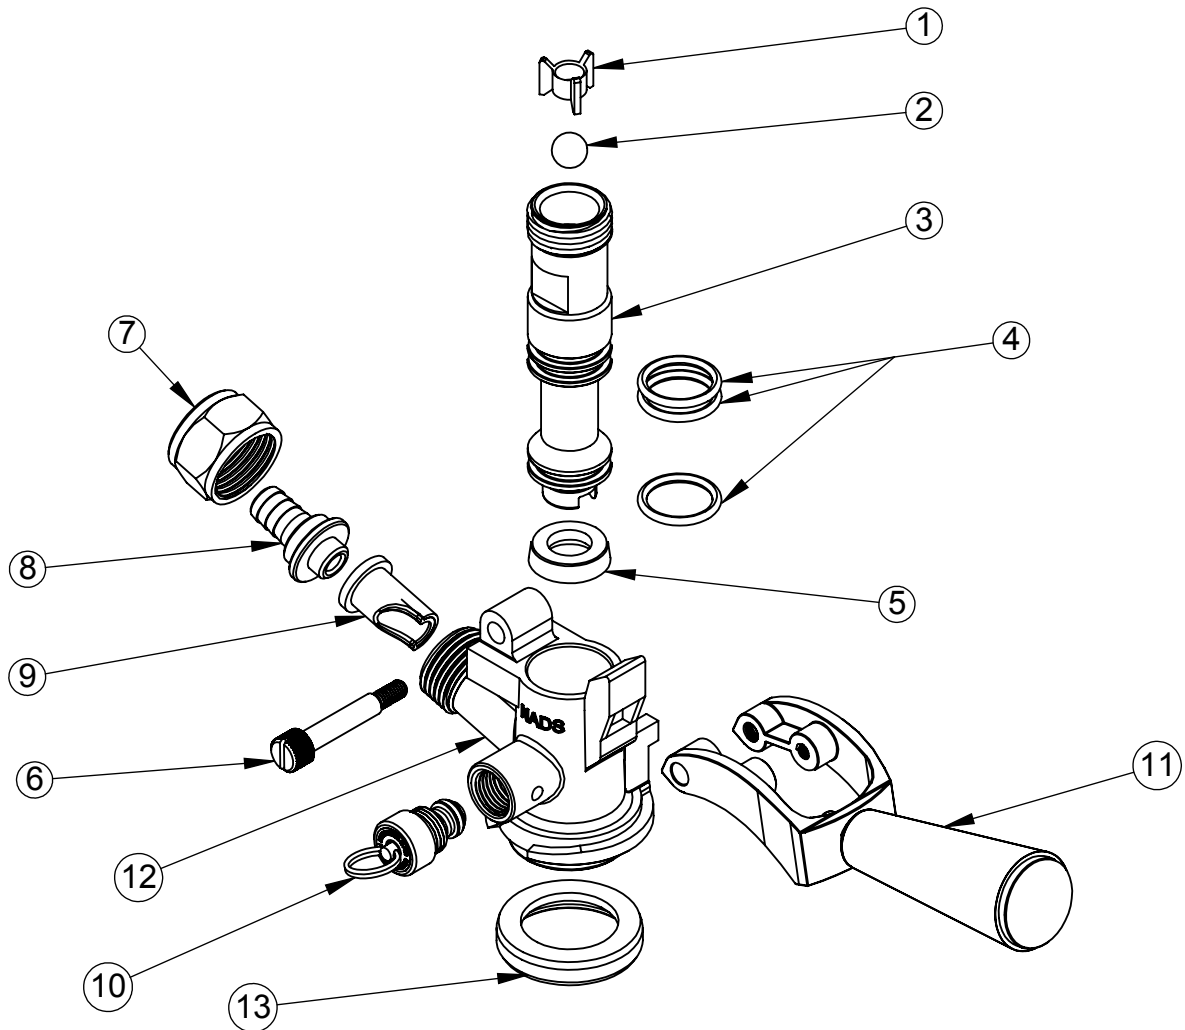

CH5000-45 COUPLER, SANKEY D, WHITE HANDLE

PARTS BREAKDOWN

<u>Index No.</u>	<u>Part No.</u>	<u>Description</u>
1.	80219	Retainer, Ball
2.	80220	Ball, Coupler
3.	80222-01	Probe, Coupler Nkl. Pltd.
4.	80231	O-Ring, Coupler Probe
5.	FT40-15	Washer, Probe Molded
6.	80225	Coupler, Hinge
7.	80228	Nut, Coupler Hex
8.	80227	Nipple, Coupler Hose
9.	80221	Valve, Check-Coupler
10.	80233	Coupler, PRV Ass'y 60 PSIG
11.	80218-04	Handle, Ass'y Coupler, White
12.	80217	Body, Coupler Nkl. Pltd.
13.	24253	Seal, Bottom